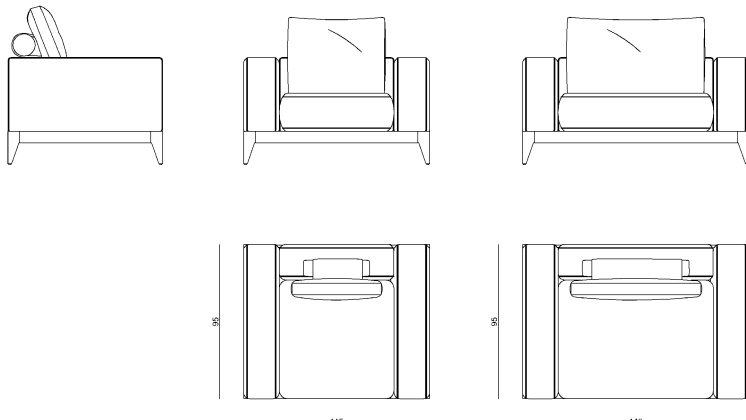

PALADINO | sofá

DESCRIÇÃO:

Sofá com estrutura em madeira maciça reflorestada certificada. Estrutura e assento revestidos em espuma flexível de poliuretano poliéster de alto desempenho, envolta em manta de poliéster siliconada. Base em alumínio com detalhe em couro. Não pode ser feito chaise e os módulos das laterais deverão ter braço.

Base disponível em:

- Laca acetinada, brilho ou fosca.
- Pintura eletrostática.
- Couro natural.

Estofado disponível em:

- Couríssimo ou tecido.

DIMENSÕES:

Módulo inteiro: 115 / 140 x 95

PALADINO | sofá

Módulo puff: 50 / 140 x 50 / 125

Módulo com braço: 95 / 140 x 95

Módulo sem braço: 75 / 125 x 95