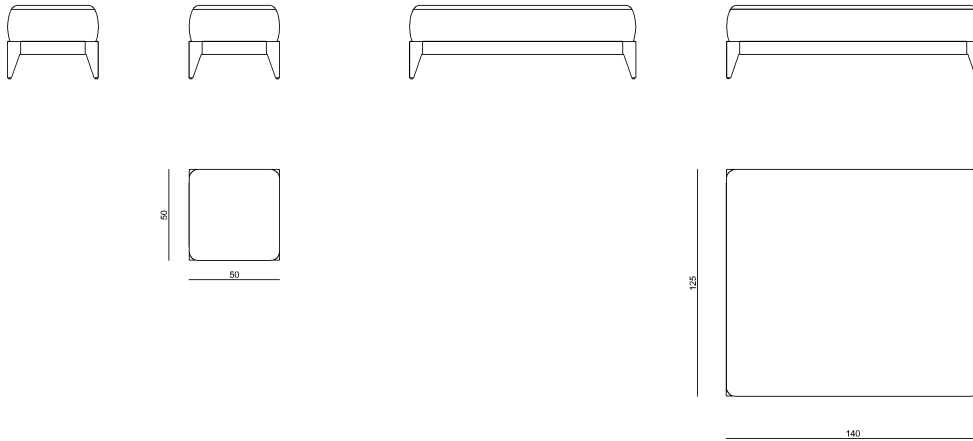

PALADINO | sofá

DESCRIÇÃO:

Sofá com estrutura em madeira maciça reflorestada certificada. Estrutura e assento revestidos em espuma flexível de poliuretano poliéster de alto desempenho, envolta em manta de poliéster siliconada. Base em alumínio com detalhe em couro. Não pode ser feito chaise e os módulos das laterais deverão ter braço.

Base disponível em:

- Laca acetinada, brilho ou fosca.
- Pintura eletrostática.
- Couro natural.

Estofado disponível em:

- Couríssimo ou tecido.

DIMENSÕES:

Módulo inteiro: 115 / 140 x 95

PALADINO | sofá

Módulo puff: 50 / 140 x 50 / 125

Módulo com braço: 95 / 140 x 95

Módulo sem braço: 75 / 125 x 95