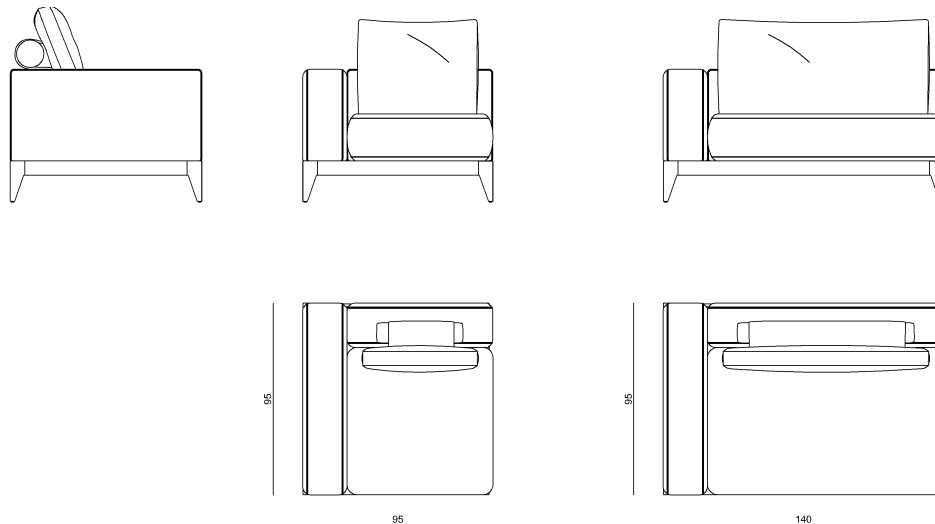

PALADINO | sofá

DESCRIÇÃO:

Sofá com estrutura em madeira maciça reflorestada certificada. Estrutura e assento revestidos em espuma flexível de poliuretano poliéster de alto desempenho, envolta em manta de poliéster siliconada. Base em alumínio com detalhe em couro. Não pode ser feito chaise e os módulos das laterais deverão ter braço.

Base disponível em:

- Laca acetinada, brilho ou fosca.
- Pintura eletrostática.
- Couro natural.

Estofado disponível em:

- Couríssimo ou tecido.

DIMENSÕES:

Módulo inteiro: 115 / 140 x 95

PALADINO | sofá

Módulo puff: 50 / 140 x 50 / 125

Módulo com braço: 95 / 140 x 95

Módulo sem braço: 75 / 125 x 95