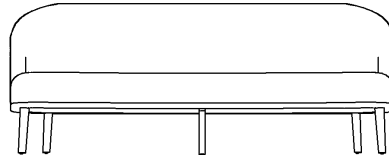

BETTI | sofá

DESCRIÇÃO:

Sofá com estrutura em madeira maciça de reflorestamento certificada. Estrutura e assento revestidos em espuma flexível de poliuretano poliéster de alto desempenho, envolta em manta de poliéster siliconizada. Almofada de assento apoiada sobre precinta elástica de alto retorno. Base em madeira.

Base disponível em:

- Madeira tonalizada, laqueada ou lavada.

Estofado disponível em:

- Couríssimo ou tecido.

DIMENSÕES:

Módulo inteiro: 180 / 200 / 220 x 80,5 x 90,5H

180

200