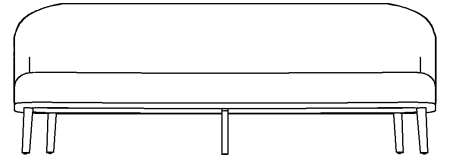

BETTI | sofá

DESCRIÇÃO:

Sofá com estrutura em madeira maciça de reflorestamento certificada. Estrutura e assento revestidos em espuma flexível de poliuretano poliéster de alto desempenho, envolta em manta de poliéster siliconizada. Almofada de assento apoiada sobre precinta elástica de alto retorno. Base em madeira.

Base disponível em:

- Madeira tonalizada, laqueada ou lavada.

Estofado disponível em:

- Couríssimo ou tecido.

DIMENSÕES:

Módulo inteiro: 180 / 200 / 220 x 80,5 x 90,5H

180

200