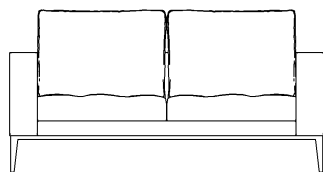

TIFANY | sofá

DESCRIÇÃO:

Sofá estruturado em madeira com percintas elásticas, almofada de assento solta com pontos puxados e costura, uma almofada de encosto por módulo. Pés em aço.

Base disponível em:

- Laca acetinada, brilho ou fosca
- Lâmina de linheiro
- Pintura eletrostática

Estofado disponível em:

- Couro natural, couríssimo ou tecido.

DIMENSÕES:

Módulo inteiro: 170 / 280 x 90

TIFANY | sofá

Módulo puff: 50 / 200 x 50 / 125

Módulo com braço: 85 / 140 x 90

Módulo sem braço: 70 / 125 x 90