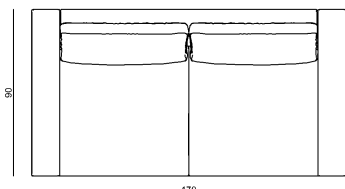

TIFANY | sofá

DESCRIÇÃO:

Sofá estruturado em madeira com percintas elásticas, almofada de assento solta com pontos puxados e costura, uma almofada de encosto por módulo. Pés em aço.

Base disponível em:

- Laca acetinada, brilho ou fosca
- Lâmina de linheiro
- Pintura eletrostática

Estofado disponível em:

- Couro natural, couríssimo ou tecido.

DIMENSÕES:

Módulo inteiro: 170 / 280 x 90

TIFANY | sofá

Módulo puff: 50 / 200 x 50 / 125

Módulo com braço: 85 / 140 x 90

Módulo sem braço: 70 / 125 x 90