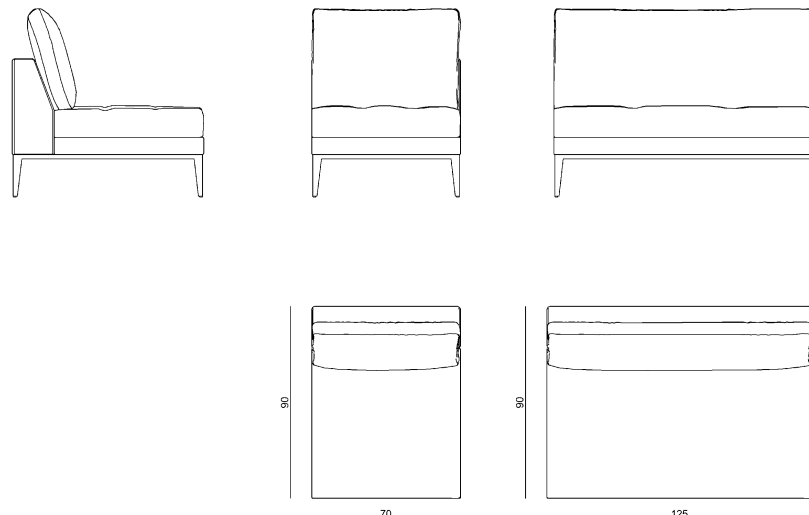

TIFANY | sofá

DESCRIÇÃO:

Sofá estruturado em madeira com percintas elásticas, almofada de assento solta com pontos puxados e costura, uma almofada de encosto por módulo. Pés em aço.

Base disponível em:

- Laca acetinada, brilho ou fosca
- Lâmina de linheiro
- Pintura eletrostática

Estofado disponível em:

- Couro natural, couríssimo ou tecido.

DIMENSÕES:

Módulo inteiro: 170 / 280 x 90

TIFANY | sofá

Módulo puff: 50 / 200 x 50 / 125

Módulo com braço: 85 / 140 x 90

Módulo sem braço: 70 / 125 x 90

TIFANY | sofá

Módulo com braço, almofada total: 85 / 140 x 140 / 220

Módulo sem braço, almofada total: 70 / 125 x 140 / 220