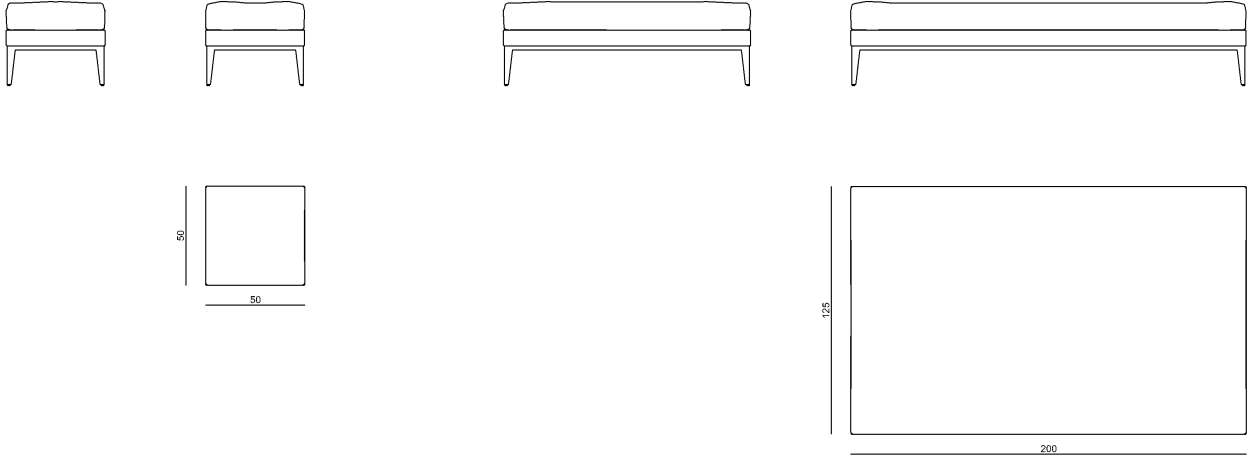

TIFANY | sofá

DESCRIÇÃO:

Sofá estruturado em madeira com percintas elásticas, almofada de assento solta com pontos puxados e costura, uma almofada de encosto por módulo. Pés em aço.

Base disponível em:

- Laca acetinada, brilho ou fosca
- Lâmina de linheiro
- Pintura eletrostática

Estofado disponível em:

- Couro natural, couríssimo ou tecido.

DIMENSÕES:

Módulo inteiro: 170 / 280 x 90

TIFANY | sofá

Módulo puff: 50 / 200 x 50 / 125

Módulo com braço: 85 / 140 x 90

Módulo sem braço: 70 / 125 x 90

TIFANY | sofá

Módulo com braço, almofada total: 85 / 140 x 140 / 220

Módulo sem braço, almofada total: 70 / 125 x 140 / 220