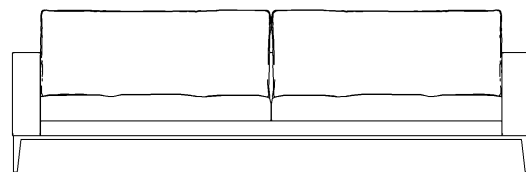

TIFANY | sofá

DESCRIÇÃO:

Sofá estruturado em madeira com percintas elásticas, almofada de assento solta com pontos puxados e costura, uma almofada de encosto por módulo. Pés em aço.

Base disponível em:

- Laca acetinada, brilho ou fosca
- Lâmina de linheiro
- Pintura eletrostática

Estofado disponível em:

- Couro natural, couríssimo ou tecido.

DIMENSÕES:

Módulo inteiro: 170 / 280 x 90

TIFANY | sofá

Módulo puff: 50 / 200 x 50 / 125

Módulo com braço: 85 / 140 x 90

Módulo sem braço: 70 / 125 x 90