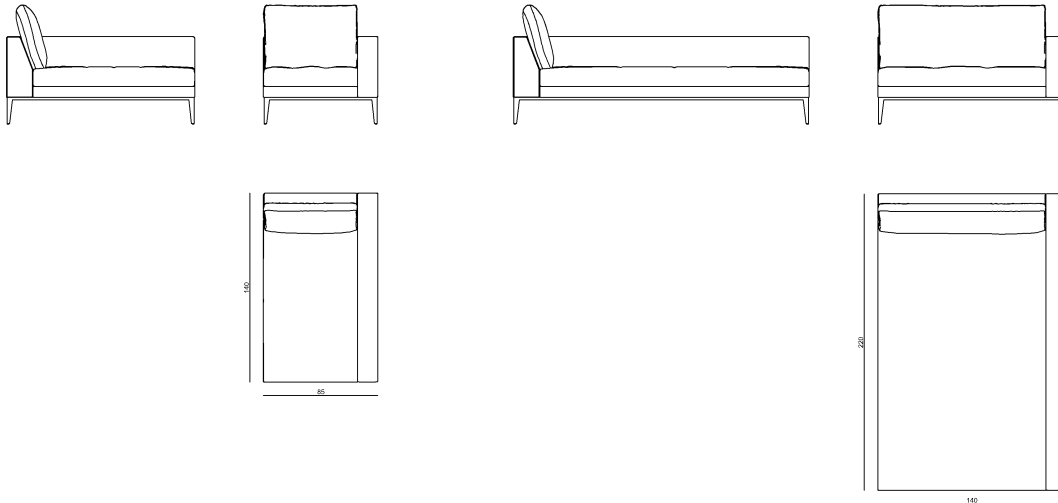

TIFANY | sofá

DESCRIÇÃO:

Sofá estruturado em madeira com percintas elásticas, almofada de assento solta com pontos puxados e costura, uma almofada de encosto por módulo. Pés em aço.

Base disponível em:

- Laca acetinada, brilho ou fosca
- Lâmina de linheiro
- Pintura eletrostática

Estofado disponível em:

- Couro natural, couríssimo ou tecido.

DIMENSÕES:

Módulo inteiro: 170 / 280 x 90

TIFANY | sofá

Módulo puff: 50 / 200 x 50 / 125

Módulo com braço: 85 / 140 x 90

Módulo sem braço: 70 / 125 x 90

TIFANY | sofá

Módulo com braço, almofada total: 85 / 140 x 140 / 220

Módulo sem braço, almofada total: 70 / 125 x 140 / 220