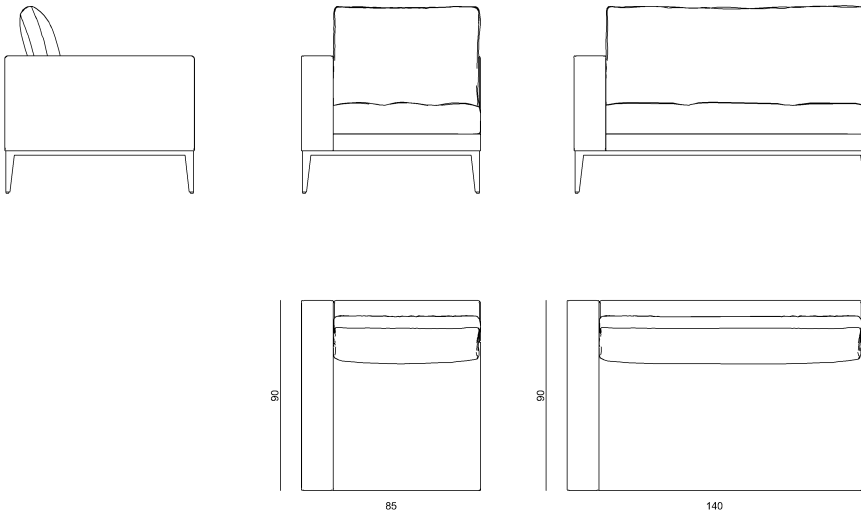

TIFANY | sofá

DESCRIÇÃO:

Sofá estruturado em madeira com percintas elásticas, almofada de assento solta com pontos puxados e costura, uma almofada de encosto por módulo. Pés em aço.

Base disponível em:

- Laca acetinada, brilho ou fosca
- Lâmina de linheiro
- Pintura eletrostática

Estofado disponível em:

- Couro natural, couríssimo ou tecido.

DIMENSÕES:

Módulo inteiro: 170 / 280 x 90

TIFANY | sofá

Módulo puff: 50 / 200 x 50 / 125

Módulo com braço: 85 / 140 x 90

Módulo sem braço: 70 / 125 x 90

TIFANY | sofá

Módulo com braço, almofada total: 85 / 140 x 140 / 220

Módulo sem braço, almofada total: 70 / 125 x 140 / 220