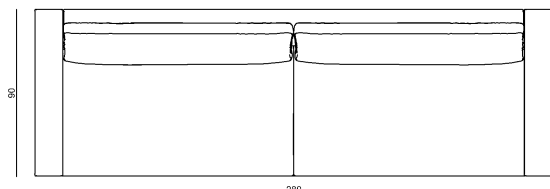

TIFANY | sofá

DESCRIÇÃO:

Sofá estruturado em madeira com percintas elásticas, almofada de assento solta com pontos puxados e costura, uma almofada de encosto por módulo. Pés em aço.

Base disponível em:

- Laca acetinada, brilho ou fosca
- Lâmina de linheiro
- Pintura eletrostática

Estofado disponível em:

- Couro natural, couríssimo ou tecido.

DIMENSÕES:

Módulo inteiro: 170 / 280 x 90

TIFANY | sofá

Módulo puff: 50 / 200 x 50 / 125

Módulo com braço: 85 / 140 x 90

Módulo sem braço: 70 / 125 x 90

TIFANY | sofá

Módulo com braço, almofada total: 85 / 140 x 140 / 220

Módulo sem braço, almofada total: 70 / 125 x 140 / 220