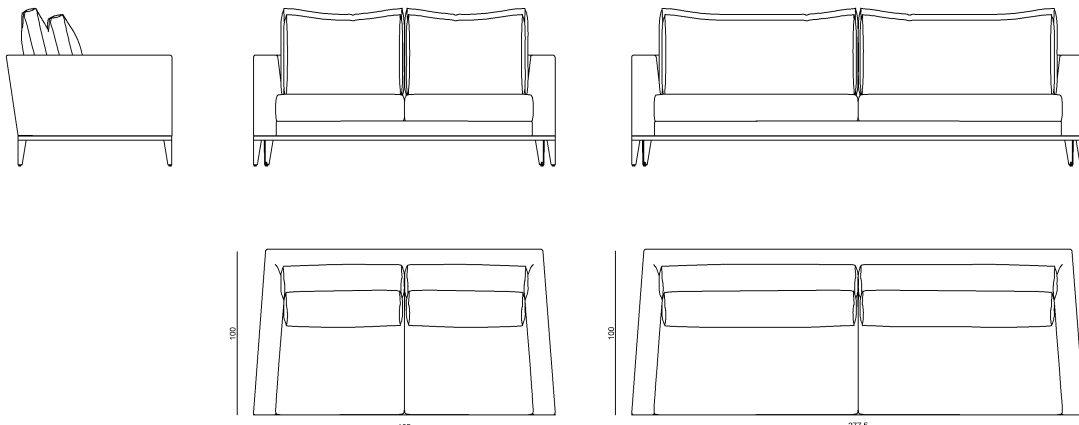

POLO | sofá

DESCRIÇÃO:

Sofá com estrutura em madeira maciça reflorestada certificada. Estrutura e assento revestidos em espuma flexível de poliuretano poliéster de alto desempenho, envolta em manta de poliéster siliconada. Com base em aço. Duas almofadas de encosto, almofadas de assento soltas.

Base disponível em:

- Laca acetinada, brilho ou fosca.
- Lâmina de linheiro.
- Pintura eletrostática.

Estofado disponível em:

- Couro natural, couríssimo ou tecido.

DIMENSÕES:

Módulo inteiro: 185 / 277,5 x 100

POLO | sofá

Módulo puff: 50 / 200 x 50 / 125

Módulo com braço: 92,5 / 137,5 x 100