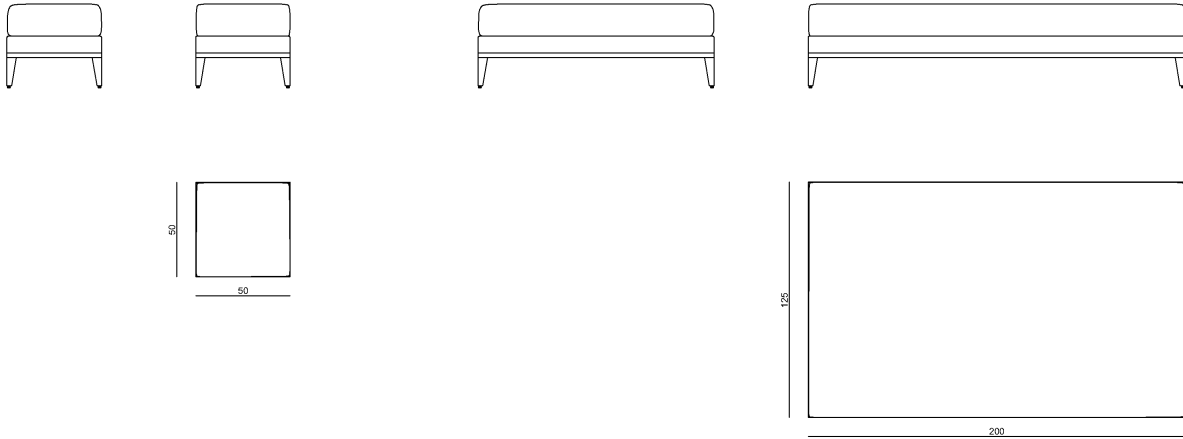

POLO | sofá

DESCRIÇÃO:

Sofá com estrutura em madeira maciça reflorestada certificada. Estrutura e assento revestidos em espuma flexível de poliuretano poliéster de alto desempenho, envolta em manta de poliéster siliconada. Com base em aço. Duas almofadas de encosto, almofadas de assento soltas.

Base disponível em:

- Laca acetinada, brilho ou fosca.
- Lâmina de linheiro.
- Pintura eletrostática.

Estofado disponível em:

- Couro natural, couríssimo ou tecido.

DIMENSÕES:

Módulo inteiro: 185 / 277,5 x 100

POLO | sofá

Módulo puff: 50 / 200 x 50 / 125

Módulo com braço: 92,5 / 137,5 x 100