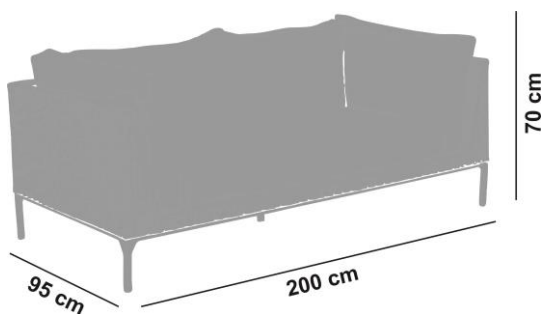

SANTORINI | sofá 3 lugares

DESCRIÇÃO:

Sofá em estrutura de alumínio, encosto e assento em fibra sintética com almofadas revestidas.

Dimensões: 200L x 95P x 70A

Consulte condições para medidas especiais.

ACABAMENTOS: