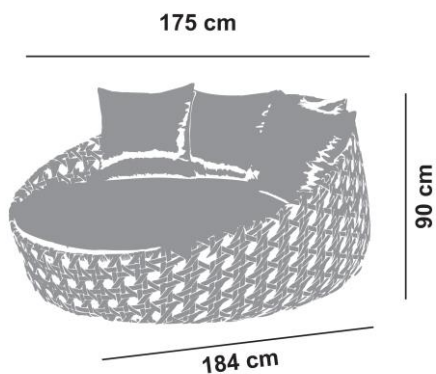

ACABAMENTOS:

- Pintura eletrostática
- Fibra sintética
- Tecidos