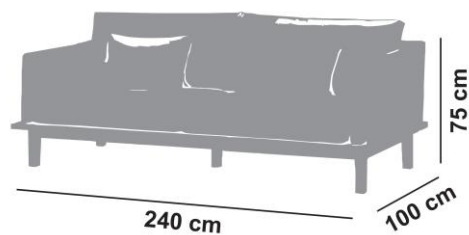

CHANTANG | sofá 3 lugares

DESCRIÇÃO:

Sofá em estrutura de madeira, encosto e assento em madeira com almofadas revestidas.

Dimensões: 240L x 100P x 75A

Consulte condições para medidas especiais.

ACABAMENTOS: