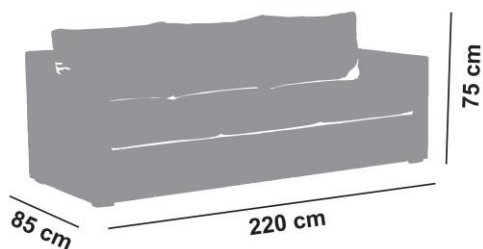

ASTECA | sofá 3 lugares

DESCRIÇÃO:

Sofá em estrutura de alumínio, encosto e assento em fibra sintética com almofadas revestidas.¹

Dimensões: 220L x 85P x 75A

Consulte condições para medidas especiais.

ACABAMENTOS: