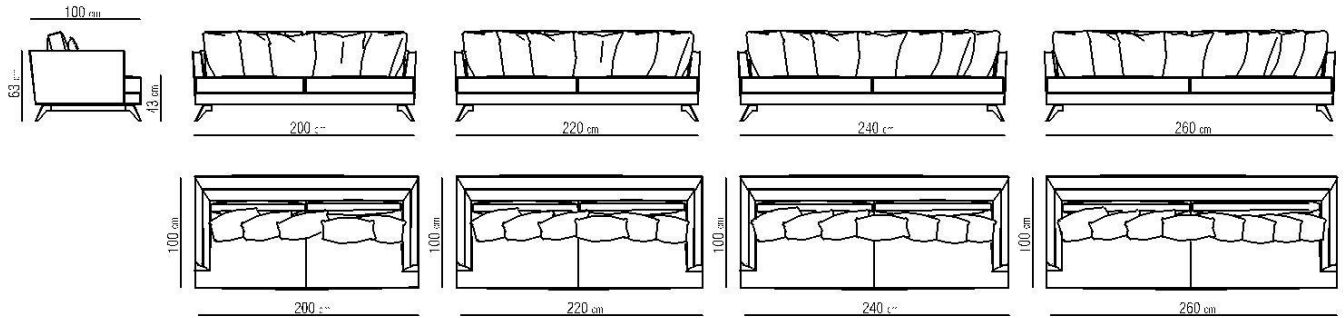

MAIA | sofá

DESCRIÇÃO:

Sofá com estrutura em madeira maciça de reflorestamento certificada, revestida em espuma de poliuretano e recoberta com manta siliconizada. Almofadas de assento em espuma CF7 (D28) apoiadas sobre percintas elásticas de alto retorno, confeccionadas em espuma flexível de poliuretano poliéster de alto desempenho. Almofada de apoio (traseira) no encosto, em flocos de espuma envolta em manta siliconizada, almofadas de encosto (frente) em fibra siliconizada de alto retorno. Pés em alumínio de lâmina pré-composta de linheiro.

MAIA | sofá

Módulo inteiro:

Módulo com braço:

Puff: