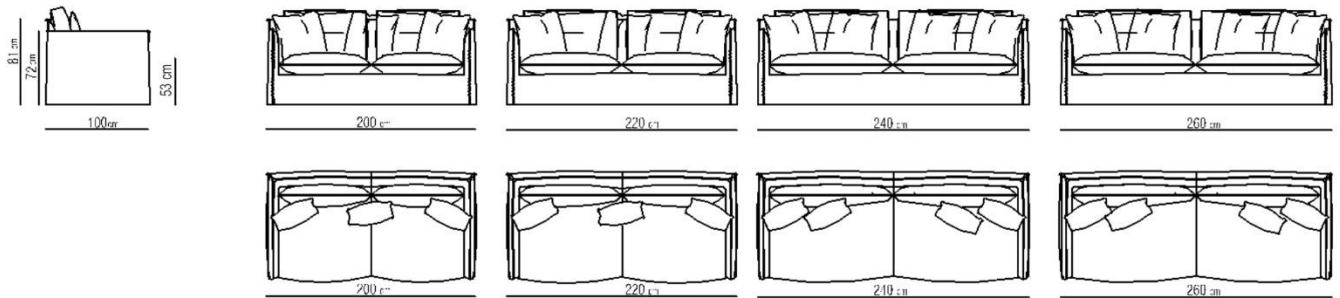

CAMPESTRE | sofá

DESCRIÇÃO:

Sofá com estrutura em madeira de reflorestamento certificada. Todo revestido em espuma flexível de poliuretano poliéster de alto desempenho, envolvido em manta de poliéster siliconizada. Almofada de assento em espuma CF6 (D26 Soft) revestida em duas camadas de manta siliconizada. Todo o sofá com capa removível.

CAMPESTRE | sofá

MODULAÇÕES:

Módulo inteiro:

Módulo com braço:

Módulo sem braço:

CAMPESTRE | sofá

Módulo puff:

Módulo chaise: