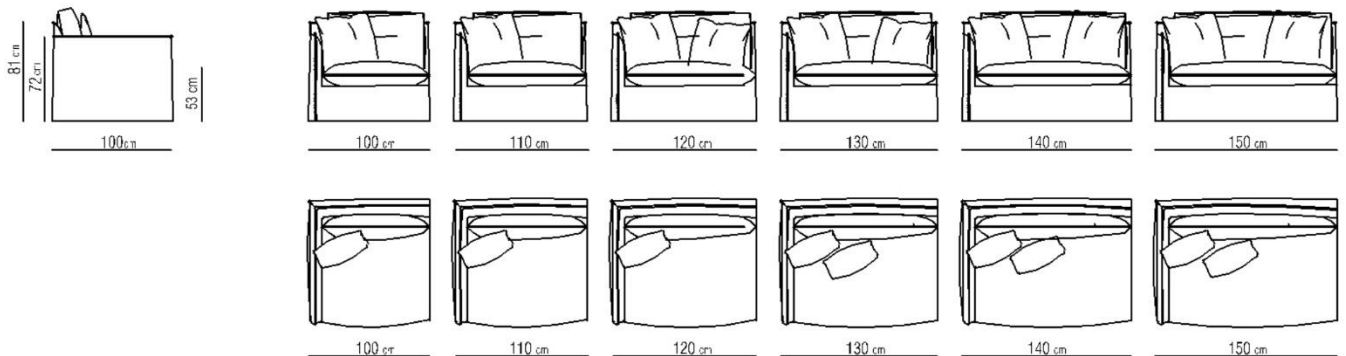

CAMPESTRE | sofá

DESCRIÇÃO:

Sofá com estrutura em madeira de reflorestamento certificada. Todo revestido em espuma flexível de poliuretano poliéster de alto desempenho, envolvido em manta de poliéster siliconizada. Almofada de assento em espuma CF6 (D26 Soft) revestida em duas camadas de manta siliconizada. Todo o sofá com capa removível.

CAMPESTRE | sofá

MODULAÇÕES:

Módulo inteiro:

Módulo com braço:

Módulo sem braço:

CAMPESTRE | sofá

Módulo puff:

Módulo chaise: