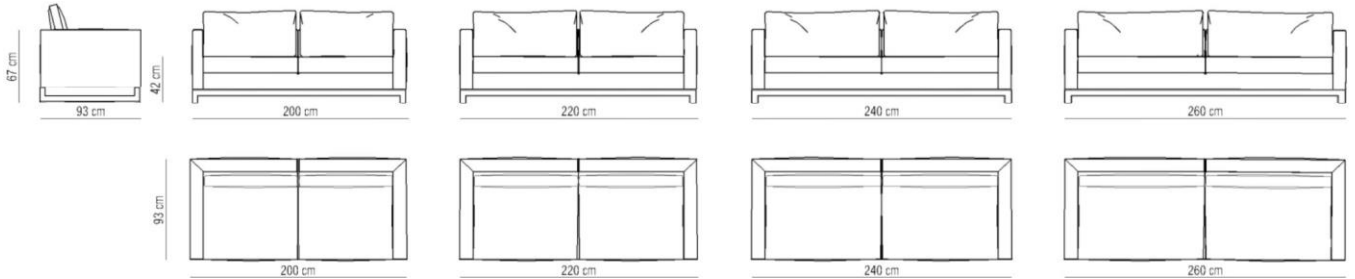

LAGO | sofá

MODULAÇÕES:

Módulo inteiro: